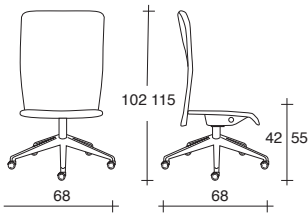

**ATHENA
321/M**

**ATHENA
322/4M**

**ATHENA
323/M**

**ATHENA
324/4M**

**ATHENA
325/4M**

FINITURE METALLICHE / METAL FINISHES / FINITION METALLIQUES

600 cromato
chrome / chrome

610 nero
black / noir