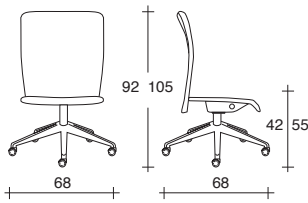

**ATHENA
321/M**

**ATHENA
322/4M**

**ATHENA
323/M**

**ATHENA
324/4M**

**ATHENA
325/4M**

FINITURE METALLICHE / METAL FINISHES / FINITION METALLIQUES

600 cromato
chrome / chrome

610 nero
black / noir