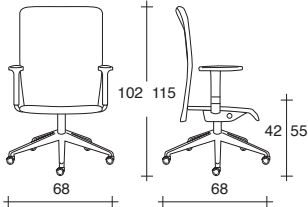

**ATHENA
321/M**

**ATHENA
322/4M**

**ATHENA
323/M**

**ATHENA
324/4M**

**ATHENA
325/4M**

FINITURE METALLICHE / METAL FINISHES / FINITION METALLIQUES

600 cromato
chrome / chrome

610 nero
black / noir