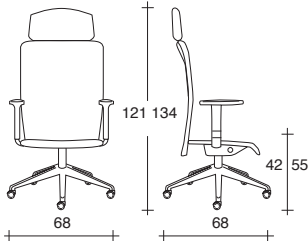

**ATHENA
321/M**

**ATHENA
322/4M**

**ATHENA
323/M**

**ATHENA
324/4M**

**ATHENA
325/4M**

FINITURE METALLICHE / METAL FINISHES / FINITION METALLIQUES

600 cromato
chrome / chrome

610 nero
black / noir