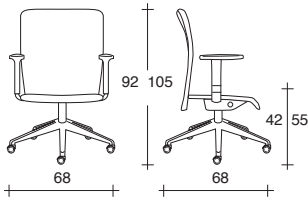

**ATHENA
321/M**

**ATHENA
322/4M**

**ATHENA
323/M**

**ATHENA
324/4M**

**ATHENA
325/4M**

FINITURE METALLICHE / METAL FINISHES / FINITION METALLIQUES

600 cromato
chrome / chrome

610 nero
black / noir