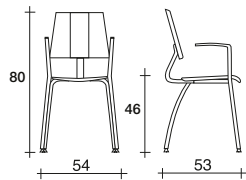

**EAGLE
A01**

**EAGLE
A06**

**EAGLE
A07**

**EAGLE
B05**

FINITURE LEGNO / WOODEN FINISHES / FINITION EN BOIS

834 seduta in rovere / oak seat / chène assiette

FINITURE METALLICHE / METAL FINISHES / FINITION METALLIQUES