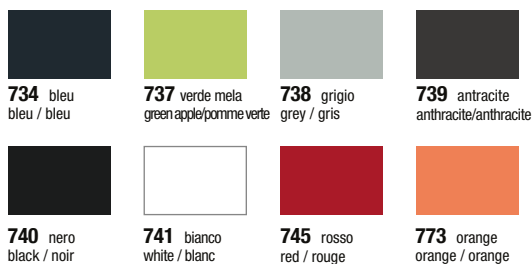

COPOLIMERI-NYLON / COPOLYMER-NYLON / COPOLIMERE-NYLON

FINITURE METALLICHE / METAL FINISHES / FINITION METALLIQUES

versioni imbottite opzionali / optional upholstered versions / versions rembourrés et en option