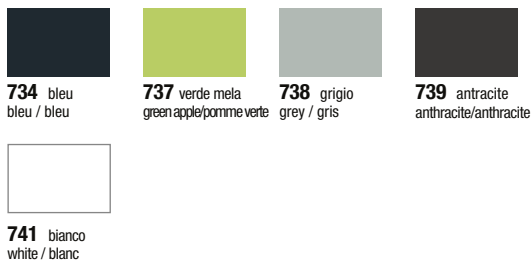

COPOLIMERI-NYLON / COPOLYMER-NYLON / COPOLYMERE-NYLON

FINITURE METALLICHE / METAL FINISHES / FINITION METALLIQUES

versioni imbottite opzionali / optional upholstered versions / versions rembourrés et en option