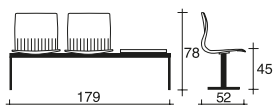

**WEBBY
336/B2**

**WEBBY
336/B2T**

**WEBBY
336/B3**

**WEBBY
336/B3T**

**WEBBY
336/B4**

COPOLIMERI-NYLON / COPOLYMER-NYLON / COPOLYMERE-NYLON

734 bleu
bleu / bleu

737 verde mela
green apple/pomme verte

738 grigio
grey / gris

739 antracite
anthracite/anthracite

741 bianco
white / blanc

FINITURE METALLICHE / METAL FINISHES / FINITION METALLIQUES

600 cromato
chrome / chrome

610 nero
black / noir

613 alluminio
aluminum/aluminium