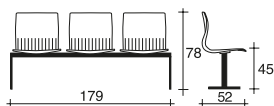

**WEBBY
336/B2**

**WEBBY
336/B2T**

**WEBBY
336/B3**

**WEBBY
336/B3T**

**WEBBY
336/B4**

COPOLIMERI-NYLON / COPOLYMER-NYLON / COPOLYMERE-NYLON

734 bleu
bleu / bleu

737 verde mela
green apple/pomme verte

738 grigio
grey / gris

739 antracite
anthracite/anthracite

741 bianco
white / blanc

FINITURE METALLICHE / METAL FINISHES / FINITION METALLIQUES

600 cromato
chrome / chrome

610 nero
black / noir

613 alluminio
aluminum/aluminium