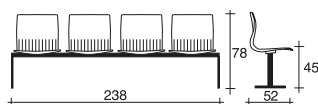

**WEBBY
336/B2**

**WEBBY
336/B2T**

**WEBBY
336/B3**

**WEBBY
336/B3T**

**WEBBY
336/B4**

COPOLIMERI-NYLON / COPOLYMER-NYLON / COPOLYMERE-NYLON

734 bleu
bleu / bleu

737 verde mela
green apple/pomme verte

738 grigio
grey / gris

739 antracite
anthracite/anthracite

741 bianco
white / blanc

FINITURE METALLICHE / METAL FINISHES / FINITION METALLIQUES

600 cromato
chrome / chrome

610 nero
black / noir

613 alluminio
aluminum/aluminium