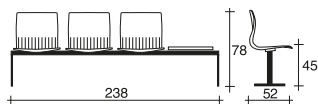

**WEBBY
336/B2**

**WEBBY
336/B2T**

**WEBBY
336/B3**

**WEBBY
336/B3T**

**WEBBY
336/B4**

COPOLIMERI-NYLON / COPOLYMER-NYLON / COPOLYMERE-NYLON

734 bleu
bleu / bleu

737 verde mela
green apple/pomme verte

738 grigio
grey / gris

739 antracite
anthracite/anthracite

741 bianco
white / blanc

FINITURE METALLICHE / METAL FINISHES / FINITION METALLIQUES

600 cromato
chrome / chrome

610 nero
black / noir

613 alluminio
aluminum/aluminium