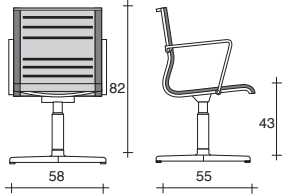

**KEYPLUS
3156/AR**

**KEYPLUS
3160**

**KEYPLUS
3157/AR**

**KEYPLUS
3162**

**KEYPLUS
3158/AR**

**KEYPLUS
3163**

FINITURE METALLICHE / METAL FINISHES / FINITION METALLIQUES

600 cromato
chrome / chrome