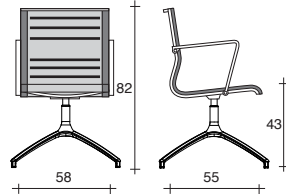

**KEYPLUS
3156/AR**

**KEYPLUS
3160**

**KEYPLUS
3157/AR**

**KEYPLUS
3162**

**KEYPLUS
3158/AR**

**KEYPLUS
3163**

FINITURE METALLICHE / METAL FINISHES / FINITION METALLIQUES

600 cromato
chrome / chrome