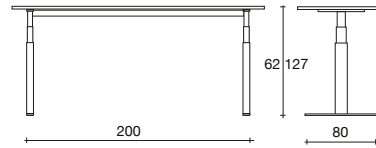

**DYNAMIC
870**

**DYNAMIC
871**

**DYNAMIC
875**

**DYNAMIC
876**

**DYNAMIC
877**

FINITURE LEGNO / WOODEN FINISHES / FINITION EN BOIS

727 faggio acero
beech maple
hêtre érable

731 bianco
white / blanc