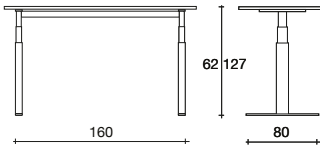

**DYNAMIC
870**

**DYNAMIC
871**

**DYNAMIC
875**

**DYNAMIC
876**

**DYNAMIC
877**

FINITURE LEGNO / WOODEN FINISHES / FINITION EN BOIS

727 faggio acero
beech maple
hêtre érable

731 bianco
white / blanc