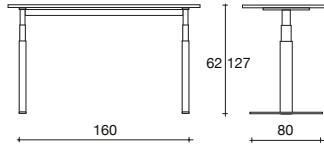

**DYNAMIC
870**

**DYNAMIC
871**

**DYNAMIC
875**

**DYNAMIC
876**

**DYNAMIC
877**

FINITURE LEGNO / WOODEN FINISHES / FINITION EN BOIS

727 faggio acero
beech maple
hêtre érable

731 bianco
white / blanc