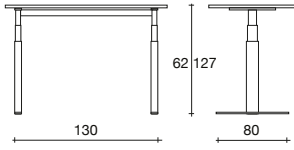

**DYNAMIC
870**

**DYNAMIC
871**

**DYNAMIC
875**

**DYNAMIC
876**

**DYNAMIC
877**

FINITURE LEGNO / WOODEN FINISHES / FINITION EN BOIS

727 faggio acero
beech maple
hêtre érable

731 bianco
white / blanc