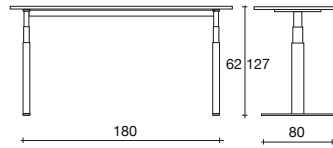

**DYNAMIC
870**

**DYNAMIC
871**

**DYNAMIC
875**

**DYNAMIC
876**

**DYNAMIC
877**

FINITURE LEGNO / WOODEN FINISHES / FINITION EN BOIS

727 faggio acero
beech maple
hêtre érable

731 bianco
white / blanc