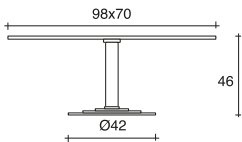

**ZEN
744**

ALFAWOOD:

FINITURE PIANI LEGNO / TABLE TOP WOODEN FINISHES FINITION PLATES EN BOIS

Finiture 834 e 835 non disponibili per i modelli 465, 466, 780, 781.

Finitions 834 et 835 non disponibles pour les modèles 465, 466, 780, 781.

FINITURE METALLICHE / METAL FINISHES / FINITION METALLIQUES