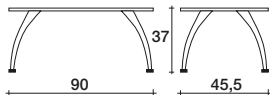

**VIVA
466**

ALFAWOOD:

FINITURE PIANI LEGNO / TABLE TOP WOODEN FINISHES FINITION PLATES EN BOIS

Finiture 834 e 835 non disponibili per i modelli 465, 466, 780, 781.

Finitions 834 et 835 non disponibles pour les modèles 465, 466, 780, 781.

FINITURE METALLICHE / METAL FINISHES / FINITION METALLIQUES