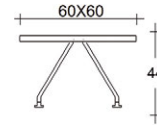

**NUBIA
1401**

ALFAWOOD:

FINITURE PIANI LEGNO / TABLE TOP WOODEN FINISHES FINITION PLATES EN BOIS

Finiture 834 e 835 non disponibili per i modelli 465, 466, 780, 781.

Finitions 834 et 835 non disponibles pour les modèles 465, 466, 780, 781.

FINITURE METALLICHE / METAL FINISHES / FINITION METALLIQUES