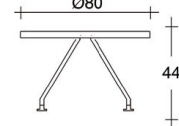

**NUBIA
1402**

ALFAWOOD:

FINITURE PIANI LEGNO / TABLE TOP WOODEN FINISHES FINITION PLATES EN BOIS

Finiture 834 e 835 non disponibili per i modelli 465, 466, 780, 781.

Finitions 834 et 835 non disponibles pour les modèles 465, 466, 780, 781.

FINITURE METALLICHE / METAL FINISHES / FINITION METALLIQUES