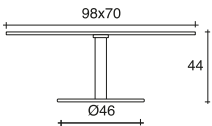

**ZEN
742**

ALFAWOOD:

FINITURE PIANI LEGNO / TABLE TOP WOODEN FINISHES FINITION PLATES EN BOIS

Finiture 834 e 835 non disponibili per i modelli 465, 466, 780, 781.

Finitions 834 et 835 non disponibles pour les modèles 465, 466, 780, 781.

FINITURE METALLICHE / METAL FINISHES / FINITION METALLIQUES