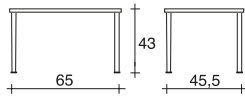

**XILON
780**

ALFAWOOD:

FINITURE PIANI LEGNO / TABLE TOP WOODEN FINISHES FINITION PLATES EN BOIS

Finiture 834 e 835 non disponibili per i modelli 465, 466, 780, 781.

Finitions 834 et 835 non disponibles pour les modèles 465, 466, 780, 781.

FINITURE METALLICHE / METAL FINISHES / FINITION METALLIQUES