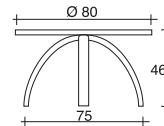

**LAMBDA
718**

ALFAWOOD:

FINITURE PIANI LEGNO / TABLE TOP WOODEN FINISHES FINITION PLATES EN BOIS

Finiture 834 e 835 non disponibili per i modelli 465, 466, 780, 781.

Finitions 834 et 835 non disponibles pour les modèles 465, 466, 780, 781.

FINITURE METALLICHE / METAL FINISHES / FINITION METALLIQUES