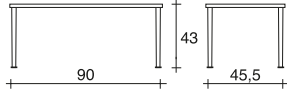

**XILON
781**

ALFAWOOD:

FINITURE PIANI LEGNO / TABLE TOP WOODEN FINISHES FINITION PLATES EN BOIS

Finiture 834 e 835 non disponibili per i modelli 465, 466, 780, 781.

Finitions 834 et 835 non disponibles pour les modèles 465, 466, 780, 781.

FINITURE METALLICHE / METAL FINISHES / FINITION METALLIQUES