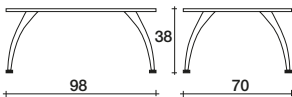

**VIVA
741**

ALFAWOOD:

FINITURE PIANI LEGNO / TABLE TOP WOODEN FINISHES FINITION PLATES EN BOIS

Finiture 834 e 835 non disponibili per i modelli 465, 466, 780, 781.

Finitions 834 et 835 non disponibles pour les modèles 465, 466, 780, 781.

FINITURE METALLICHE / METAL FINISHES / FINITION METALLIQUES