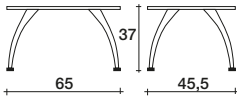

**VIVA
465**

ALFAWOOD:

FINITURE PIANI LEGNO / TABLE TOP WOODEN FINISHES FINITION PLATES EN BOIS

Finiture 834 e 835 non disponibili per i modelli 465, 466, 780, 781.

Finitions 834 et 835 non disponibles pour les modèles 465, 466, 780, 781.

FINITURE METALLICHE / METAL FINISHES / FINITION METALLIQUES