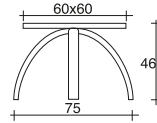

**LAMBA
717**

ALFAWOOD:

FINITURE PIANI LEGNO / TABLE TOP WOODEN FINISHES FINITION PLATES EN BOIS

Finiture 834 e 835 non disponibili per i modelli 465, 466, 780, 781.

Finitions 834 et 835 non disponibles pour les modèles 465, 466, 780, 781.

FINITURE METALLICHE / METAL FINISHES / FINITION METALLIQUES