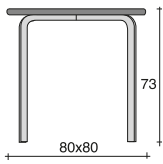

**TYPY
951**

**TYPY
953**

**TYPY
955**

**TYPY
957**

FINITURE LEGNO / WOODEN FINISHES / FINITION EN BOIS

721 wengé / wengé

727 faggio acero / beech maple / hêtre érable

730 nero / black / noir