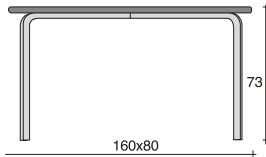

**TYPY
951**

**TYPY
953**

**TYPY
955**

**TYPY
957**

FINITURE LEGNO / WOODEN FINISHES / FINITION EN BOIS

721 wengé / wengé

727 faggio acero / beech maple / hêtre érable

730 nero / black / noir