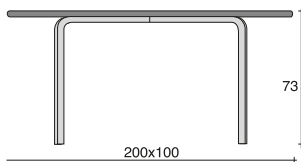

**TYPY
951**

**TYPY
953**

**TYPY
955**

**TYPY
957**

FINITURE LEGNO / WOODEN FINISHES / FINITION EN BOIS

721 wengé / wengé

727 faggio acero / beech maple / hêtre érable

730 nero / black / noir