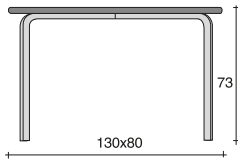

**TYPY
951**

**TYPY
953**

**TYPY
955**

**TYPY
957**

FINITURE LEGNO / WOODEN FINISHES / FINITION EN BOIS

721 wengé / wengé

727 faggio acero / beech maple / hêtre érable

730 nero / black / noir