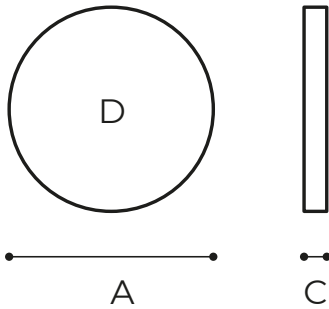

## AS - BD

CODICE CODE	A (mm)	C (mm)	D (m <sup>2</sup> )	Peso (kg) Weight (kg)
AS-BD-6	600	50	0,28	1,20
AS-BD-10	1000	50	0,79	2,30

## AS - BSD

CODICE CODE	A (mm)	C (mm)	D (m <sup>2</sup> )	Peso (kg) Weight (kg)
AS-BSD-6	600	50	0,14	0,60
AS-BSD-10	1000	50	0,40	1,20

## AS - BR

CODICE CODE	A x B (mm)	C (mm)	D (m <sup>2</sup> )	Peso (kg) Weight (kg)
AS-BR-2x12	200 x 1200	50	0,24	1,80
AS-BR-3x12	300 x 1200	50	0,36	2,20
AS-BR-6x12	600 x 1200	50	0,72	3,30

## AS - BT

CODICE CODE	A x B x E (mm)	C (mm)	D (m <sup>2</sup> )	Peso (kg) Weight (kg)
AS-BT-6x6x6	600x600x600	50	0,16	1,20
AS-BT-12x12x12	1200x1200x1200	50	0,62	3,00