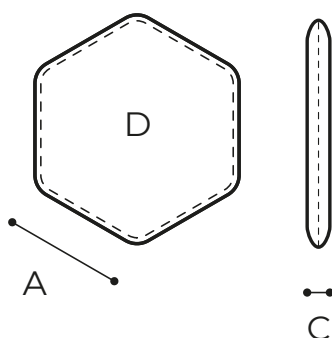

AS - HSD

CODICE CODE	A (mm)	C (mm)	D (m ²)	Peso (kg) Weight (kg)
AS-HSD-6	600	50	0,14	0,70
AS-HSD-10	1000	50	0,40	1,70

AS - HQ

CODICE CODE	A x B (mm)	C (mm)	D (m ²)	Peso (kg) Weight (kg)
AS-HQ-6x6	600 x 600	50	0,36	1,70
AS-HQ-10x10	1000 x 1000	50	1,00	4,20
AS-HQ-12x12	1200 x 1200	50	1,44	5,90

Pannelli acustici per applicazione a parete o soffitto.
Acoustic panels for wall or ceiling application.
Panneaux acoustiques pour application murale ou au plafond.

AS - HR

CODICE CODE	A x B (mm)	C (mm)	D (m ²)	Peso (kg) Weight (kg)
AS-HR-2x12	200 x 1200	50	0,24	1,20
AS-HR-2x18	200 x 1800	50	0,36	1,70
AS-HR-3x12	300 x 1200	50	0,36	1,65
AS-HR-3x18	300 x 1800	50	0,54	2,85
AS-HR-4x8	400 x 800	50	0,32	1,30
AS-HR-4x10	400 x 1000	50	0,40	1,60
AS-HR-4x12	400 x 1200	50	0,48	1,90
AS-HR-4x14	400 x 1400	50	0,56	2,20
AS-HR-4x16	400 x 1600	50	0,64	2,50
AS-HR-5x10	500 x 1000	50	0,50	2,25
AS-HR-6x12	600 x 1200	50	0,72	3,10

AS - HT

CODICE CODE	A x B x E (mm)	C (mm)	D (m ²)	Peso (kg) Weight (kg)
AS-HT-6x6x6	600x600x600	50	0,16	0,85
AS-HT-10x10x10	1000x1000x1000	50	0,43	1,70
AS-HT-12x12x12	1200x1200x1200	50	0,62	2,70

AS - HE