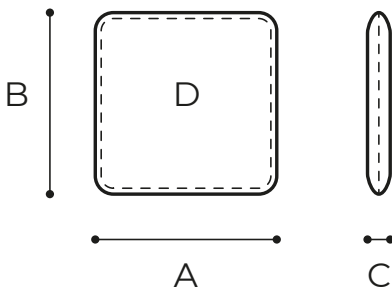

AS - Handcraft

Pannelli acustici per applicazione a parete o soffitto.
Acoustic panels for wall or ceiling application.
Panneaux acoustiques pour application murale ou au plafond.

AS - HD

CODICE CODE	A (mm)	C (mm)	D (m ²)	Peso (kg) Weight (kg)
AS-HD-6	600	50	0,28	1,40
AS-HD-10	1000	50	0,79	3,40

AS - HSD

CODICE CODE	A (mm)	C (mm)	D (m ²)	Peso (kg) Weight (kg)
AS-HSD-6	600	50	0,14	0,70
AS-HSD-10	1000	50	0,40	1,70

AS - HQ

CODICE CODE	A x B (mm)	C (mm)	D (m ²)	Peso (kg) Weight (kg)
AS-HQ-6x6	600 x 600	50	0,36	1,70
AS-HQ-10x10	1000 x 1000	50	1,00	4,20
AS-HQ-12x12	1200 x 1200	50	1,44	5,90

Pannelli acustici per applicazione a parete o soffitto.
Acoustic panels for wall or ceiling application.
Panneaux acoustiques pour application murale ou au plafond.

AS - HR

CODICE CODE	A x B (mm)	C (mm)	D (m ²)	Peso (kg) Weight (kg)
AS-HR-2x12	200 x 1200	50	0,24	1,20
AS-HR-2x18	200 x 1800	50	0,36	1,70
AS-HR-3x12	300 x 1200	50	0,36	1,65
AS-HR-3x18	300 x 1800	50	0,54	2,85
AS-HR-4x8	400 x 800	50	0,32	1,30
AS-HR-4x10	400 x 1000	50	0,40	1,60
AS-HR-4x12	400 x 1200	50	0,48	1,90
AS-HR-4x14	400 x 1400	50	0,56	2,20
AS-HR-4x16	400 x 1600	50	0,64	2,50
AS-HR-5x10	500 x 1000	50	0,50	2,25
AS-HR-6x12	600 x 1200	50	0,72	3,10

AS - HT

CODICE CODE	A x B x E (mm)	C (mm)	D (m ²)	Peso (kg) Weight (kg)
AS-HT-6x6x6	600x600x600	50	0,16	0,85
AS-HT-10x10x10	1000x1000x1000	50	0,43	1,70
AS-HT-12x12x12	1200x1200x1200	50	0,62	2,70

AS - HE