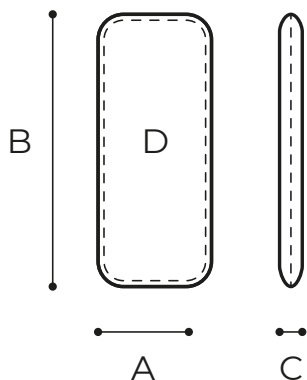

AS - Handcraft

Pannelli acustici per applicazione a parete o soffitto.
Acoustic panels for wall or ceiling application.
Panneaux acoustiques pour application murale ou au plafond.

AS - HD

CODICE CODE	A (mm)	C (mm)	D (m ²)	Peso (kg) Weight (kg)
AS-HD-6	600	50	0,28	1,40
AS-HD-10	1000	50	0,79	3,40

AS - HSD

CODICE CODE	A (mm)	C (mm)	D (m ²)	Peso (kg) Weight (kg)
AS-HSD-6	600	50	0,14	0,70
AS-HSD-10	1000	50	0,40	1,70

AS - HQ

CODICE CODE	A x B (mm)	C (mm)	D (m ²)	Peso (kg) Weight (kg)
AS-HQ-6x6	600 x 600	50	0,36	1,70
AS-HQ-10x10	1000 x 1000	50	1,00	4,20
AS-HQ-12x12	1200 x 1200	50	1,44	5,90

Pannelli acustici per applicazione a parete o soffitto.
Acoustic panels for wall or ceiling application.
Panneaux acoustiques pour application murale ou au plafond.

AS - HR

CODICE CODE	A x B (mm)	C (mm)	D (m ²)	Peso (kg) Weight (kg)
AS-HR-2x12	200 x 1200	50	0,24	1,20
AS-HR-2x18	200 x 1800	50	0,36	1,70
AS-HR-3x12	300 x 1200	50	0,36	1,65
AS-HR-3x18	300 x 1800	50	0,54	2,85
AS-HR-4x8	400 x 800	50	0,32	1,30
AS-HR-4x10	400 x 1000	50	0,40	1,60
AS-HR-4x12	400 x 1200	50	0,48	1,90
AS-HR-4x14	400 x 1400	50	0,56	2,20
AS-HR-4x16	400 x 1600	50	0,64	2,50
AS-HR-5x10	500 x 1000	50	0,50	2,25
AS-HR-6x12	600 x 1200	50	0,72	3,10

AS - HT

CODICE CODE	A x B x E (mm)	C (mm)	D (m ²)	Peso (kg) Weight (kg)
AS-HT-6x6x6	600x600x600	50	0,16	0,85
AS-HT-10x10x10	1000x1000x1000	50	0,43	1,70
AS-HT-12x12x12	1200x1200x1200	50	0,62	2,70

AS - HE