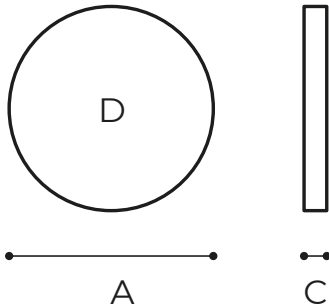

AS - Squarish

Pannelli acustici per applicazione a parete o soffitto.
Acoustic panels for wall or ceiling application.
Panneaux acoustiques pour application murale ou au plafond.

AS - SD

CODICE CODE	A (mm)	C (mm)	D (m ²)	Peso (kg) Weight (kg)
AS-SD-6	600	50	0,28	1,20
AS-SD-10	1000	50	0,79	2,30

AS - SSD

CODICE CODE	A (mm)	C (mm)	D (m ²)	Peso (kg) Weight (kg)
AS-SSD-6	600	50	0,14	0,60
AS-SSD-10	1000	50	0,40	1,20

AS - SQ

CODICE CODE	A x B (mm)	C (mm)	D (m ²)	Peso (kg) Weight (kg)
AS-SQ-3x3	300 x 300	50	0,09	0,70
AS-SQ-6x6	600 x 600	50	0,36	1,80
AS-SQ-10x10	1000 x 1000	50	1,00	4,00
AS-SQ-12x12	1200 x 1200	50	1,44	5,50

AS - Squarish

Pannelli acustici per applicazione a parete o soffitto.
Acoustic panels for wall or ceiling application.
Panneaux acoustiques pour application murale ou au plafond.

AS - SR

CODICE CODE	A x B (mm)	C (mm)	D (m ²)	Peso (kg) Weight (kg)
AS-SR-2x12	200 x 1200	50	0,24	1,80
AS-SR-2x18	200 x 1800	50	0,36	2,50
AS-SR-3x12	300 x 1200	50	0,36	2,20
AS-SR-3x18	300 x 1800	50	0,54	3,10
AS-SR-4x8	400 x 800	50	0,32	1,90
AS-SR-4x10	400 x 1000	50	0,40	2,20
AS-SR-4x12	400 x 1200	50	0,48	2,60
AS-SR-4x14	400 x 1400	50	0,56	3,00
AS-SR-4x16	400 x 1600	50	0,64	3,30
AS-SR-5x10	500 x 1000	50	0,50	2,50
AS-SR-6x12	600 x 1200	50	0,72	3,30

AS - ST

CODICE CODE	A x B x E (mm)	C (mm)	D (m ²)	Peso (kg) Weight (kg)
AS-ET-6x6x6	600x600x600	50	0,16	1,20
AS-ET-10x10x10	1000x1000x1000	50	0,43	2,30
AS-ET-12x12x12	1200x1200x1200	50	0,62	3,00

AS - SE