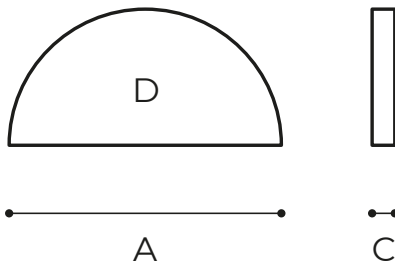

AS - Squarish

Pannelli acustici per applicazione a parete o soffitto.
Acoustic panels for wall or ceiling application.
Panneaux acoustiques pour application murale ou au plafond.

AS - SD

CODICE CODE	A (mm)	C (mm)	D (m ²)	Peso (kg) Weight (kg)
AS-SD-6	600	50	0,28	1,20
AS-SD-10	1000	50	0,79	2,30

AS - SSD

CODICE CODE	A (mm)	C (mm)	D (m ²)	Peso (kg) Weight (kg)
AS-SSD-6	600	50	0,14	0,60
AS-SSD-10	1000	50	0,40	1,20

AS - SQ

CODICE CODE	A x B (mm)	C (mm)	D (m ²)	Peso (kg) Weight (kg)
AS-SQ-3x3	300 x 300	50	0,09	0,70
AS-SQ-6x6	600 x 600	50	0,36	1,80
AS-SQ-10x10	1000 x 1000	50	1,00	4,00
AS-SQ-12x12	1200 x 1200	50	1,44	5,50

AS - ST

CODICE CODE	A x B x E (mm)	C (mm)	D (m ²)	Peso (kg) Weight (kg)
AS-ET-6x6x6	600x600x600	50	0,16	1,20
AS-ET-10x10x10	1000x1000x1000	50	0,43	2,30
AS-ET-12x12x12	1200x1200x1200	50	0,62	3,00

AS - SE