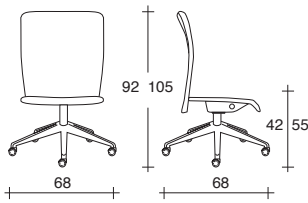

**ATHENA
321/M**

**ATHENA
322/4M**

**ATHENA
323/M**

**ATHENA
324/4M**

**ATHENA
325/4M**

FINITURE METALLICHE / METAL FINISHES / FINITION METALLIQUES

600 cromato
chrome / chromé

610 nero
black / noir