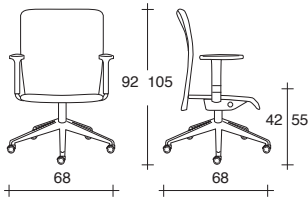

**ATHENA
321/M**

**ATHENA
322/4M**

**ATHENA
323/M**

**ATHENA
324/4M**

**ATHENA
325/4M**

FINITURE METALLICHE / METAL FINISHES / FINITION METALLIQUES

600 cromato
chrome / chromé

610 nero
black / noir