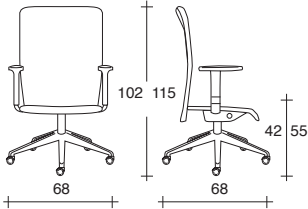

**ATHENA
321/M**

**ATHENA
322/4M**

**ATHENA
323/M**

**ATHENA
324/4M**

**ATHENA
325/4M**

FINITURE METALLICHE / METAL FINISHES / FINITION METALLIQUES

600 cromato
chrome / chromé

610 nero
black / noir