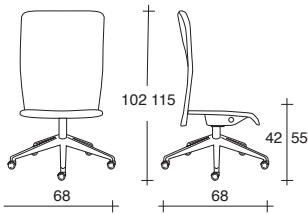

**ATHENA
321/M**

**ATHENA
322/4M**

**ATHENA
323/M**

**ATHENA
324/4M**

**ATHENA
325/4M**

FINITURE METALLICHE / METAL FINISHES / FINITION METALLIQUES

600 cromato
chrome / chromé

610 nero
black / noir