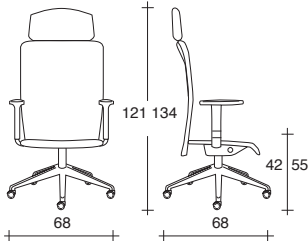

**ATHENA
321/M**

**ATHENA
322/4M**

**ATHENA
323/M**

**ATHENA
324/4M**

**ATHENA
325/4M**

FINITURE METALLICHE / METAL FINISHES / FINITION METALLIQUES

600 cromato
chrome / chromé

610 nero
black / noir