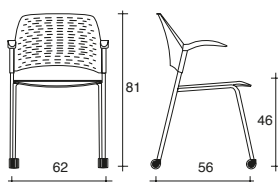

DELFI PLUS 090

DELFI PLUS 095

DELFI PLUS 090/H

DELFI PLUS 095/H

DELFI PLUS 091

DELFI PLUS 096

DELFI PLUS 090/R

DELFI PLUS 096/H

DELFI PLUS 091/R

COPOLIMERI-NYLON / COPOLYMER-NYLON / COPOLYMERE-NYLON

738 grigio
grey / gris

740 nero
black / noir

741 bianco
white / blanc

FINITURE METALLICHE / METAL FINISHES / FINITION METALLIQUES

600 cromato
chrome / chrome