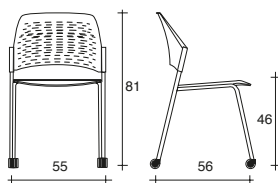

DELFI PLUS 090

DELFI PLUS 095

DELFI PLUS 090/H

DELFI PLUS 095/H

DELFI PLUS 091

DELFI PLUS 096

DELFI PLUS 090/R

DELFI PLUS 096/H

DELFI PLUS 091/R

COPOLIMERI-NYLON / COPOLYMER-NYLON / COPOLYMERE-NYLON

738 grigio
grey / gris

740 nero
black / noir

741 bianco
white / blanc

FINITURE METALLICHE / METAL FINISHES / FINITION METALLIQUES

600 cromato
chrome / chrome