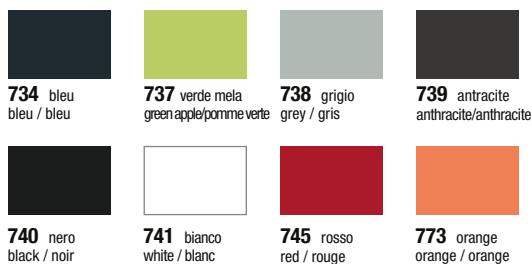

**TREK
030**

**TREK
035**

**TREK
035/H**

**TREK
031**

**TREK
036**

**TREK
035/R**

**TREK
032/Tdx**

**TREK
037/Tdx**

**TREK
038/R**

**TREK
030/H**

**TREK
038**

**TREK
038/RTdx**

**TREK
038/Tdx**

COPOLIMERI-NYLON / COPOLYMER-NYLON / COPOLYMERE-NYLON

FINITURE METALLICHE / METAL FINISHES / FINITION METALLIQUES

versioni imbottite opzionali / optional upholstered versions / versions rembourrés et en option