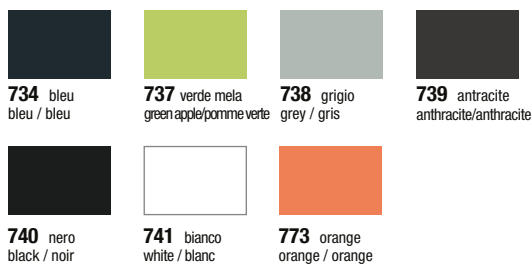

COPOLIMERI-NYLON / COPOLYMER-NYLON / COPOLYMERE-NYLON

FINITURE METALLICHE / METAL FINISHES / FINITION METALLIQUES

versioni imbottite opzionali / optional upholstered versions / versiones rembourrés et en option

**WEBBY
340**

**WEBBY
342**

**WEBBY
340/H**

**WEBBY
342/H**

**WEBBY
341**

**WEBBY
343**

**WEBBY
341/H**

**WEBBY
343/H**