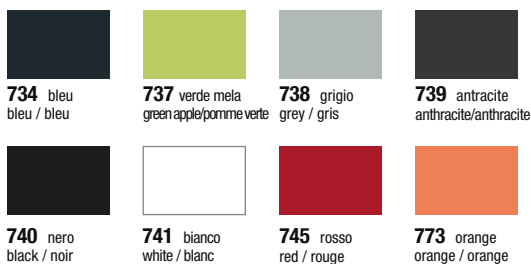

**DELFI  
086/B2**

**DELFI  
086/B2T**

**DELFI  
086/B3**

**DELFI  
086/B3T**

**DELFI  
086/B4**

**COPOLIMERI-NYLON / COPOLYMER-NYLON / COPOLYMERE-NYLON**

**FINITURE METALLICHE / METAL FINISHES / FINITION METALLIQUES**