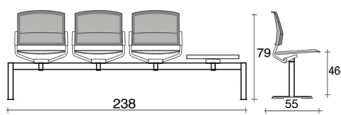

**DELFINET
076/B3T**