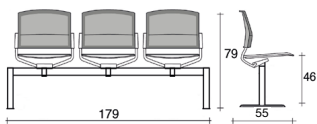

**DELFINET
076/B3**