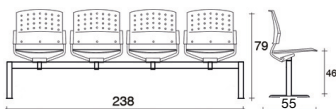

DELFI-BRIO
066/B4