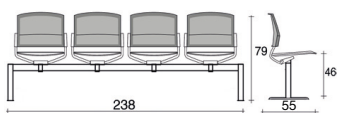

**DELFINET
076/B4**