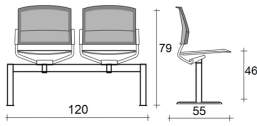

618 grigio scuro
dark grey/gris foncé

619 bronzo
bronze / bronze

620 bianco
white / blanc

versioni imbottite opzionali / optional upholstered versions / versions rembourrés et en option

**DELFINET
076/B2**