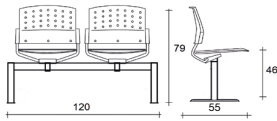

DELFI-BRIO
066/B2