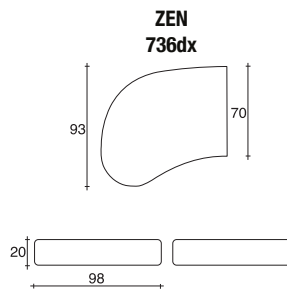

FINITURE METALLICHE / METAL FINISHES / FINITION METALLIQUES

610 nero
black / noir

613 alluminio
aluminum/aluminium

616 rosso
red / rouge

617 sabbia
sand / sable

618 grigio scuro
dark grey/gris foncé

619 bronzo
bronze / bronze

620 bianco
white / blanc