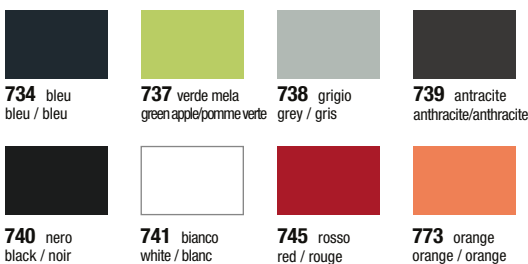

**AVIAMID
3400/AR**

**VEKTA
110/AR**

**WEBBY
337**

**DELFI
086/AR**

**WEBBY
340/AR**

**WEBBY
337/2**

**DELFI
066/AR**

**WEBWOOD
360/AR**

**WEBBY
337/3**

**DELFINET
076/AR**

**DELFI
A086/F**

**WEBBY
337/4**

**DELFIPLUS
095/AR**

**VEKTA
A111/F**

COPOLIMERI-NYLON / COPOLYMER-NYLON / COPOLYMER-NYLON

FINITURE METALLICHE / METAL FINISHES / FINITION METALLIQUES