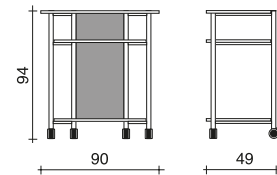

**MULTIKOM
3025**

**MULTIKOM
PRO6LC**

**MULTIKOM
3009**

**MULTIKOM
3011**

FINITURE LEGNO / WOODEN FINISHES / FINITION EN BOIS

721 wengé
wengé / wengé

727 faggio
beech / hetre

730 nero
black / noir