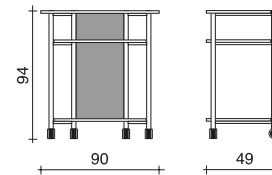

**MULTIKOM
3025**

**MULTIKOM
PRO6LC**

**MULTIKOM
3009**

**MULTIKOM
3011**

FINITURE LEGNO / WOODEN FINISHES / FINITION EN BOIS

721 wengé
wengé / wengé

727 faggio acero
beech maple
hêtre érable

730 nero
black / noir