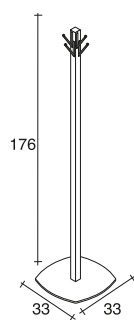

**TOTEM
515**

**TOTEM
516**

FINITURE METALLICHE / METAL FINISHES / FINITION METALLIQUES

610 nero
black / noir

613 alluminio
aluminum/aluminium

616 rosso
red / rouge

617 sabbia
sand / sable

618 grigio scuro
dark grey/gris foncé

619 bronzo
bronze / bronze

620 bianco
white / blanc