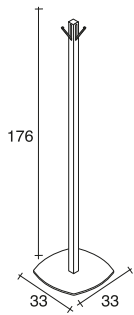

**TOTEM
515**

**TOTEM
516**

FINITURE METALLICHE / METAL FINISHES / FINITION METALLIQUES

610 nero
black / noir

613 alluminio
aluminum/aluminium

616 rosso
red / rouge

617 sabbia
sand / sable

618 grigio scuro
dark grey/gris foncé