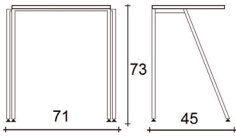

**GIKO
750**

**GIKO
750/R**

**GIKO
755**

FINITURE LEGNO / WOODEN FINISHES / FINITION EN BOIS

721 wengé
wengé / wengé

727 faggio acero
beech maple
hêtre érable

730 nero
black / noir

733 grigio
grey / gris