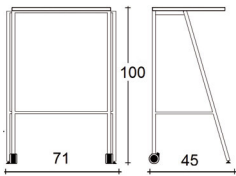

**GIKO
750**

**GIKO
750/R**

**GIKO
755**

FINITURE LEGNO / WOODEN FINISHES / FINITION EN BOIS

721 wengé
wengé / wengé

727 faggio acero
beech maple
hêtre érable

730 nero
black / noir

733 grigio
grey / gris