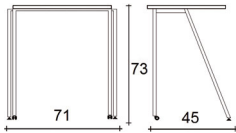

**GIKO
750**

**GIKO
750/R**

**GIKO
755**

FINITURE LEGNO / WOODEN FINISHES / FINITION EN BOIS

721 wengé
wengé / wengé

727 faggio acero
beech maple
hêtre érable

730 nero
black / noir

733 grigio
grey / gris