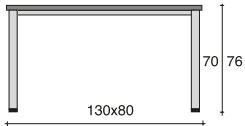

**LAMY
920**

**LAMY
923**

**LAMY
925**

**LAMY
927**

FINITURE LEGNO / WOODEN FINISHES / FINITION EN BOIS

721 wengé
wengé / wengé

727 faggio
beech / hetre

730 nero
black / noir