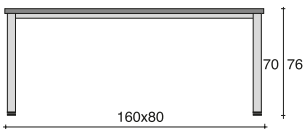

**LAMY
920**

**LAMY
923**

**LAMY
925**

**LAMY
927**

FINITURE LEGNO / WOODEN FINISHES / FINITION EN BOIS

721 wengé
wengé / wengé

727 faggio
beech / hetre

730 nero
black / noir