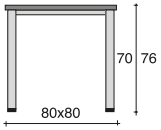

**LAMY
920**

**LAMY
923**

**LAMY
925**

**LAMY
927**

FINITURE LEGNO / WOODEN FINISHES / FINITION EN BOIS

721 wengé
wengé / wengé

727 faggio
beech / hetre

730 nero
black / noir