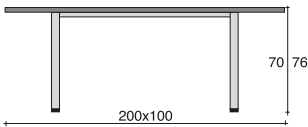

**LAMY
920**

**LAMY
923**

**LAMY
925**

**LAMY
927**

FINITURE LEGNO / WOODEN FINISHES / FINITION EN BOIS

721 wengé
wengé / wengé

727 faggio
beech / hetre

730 nero
black / noir