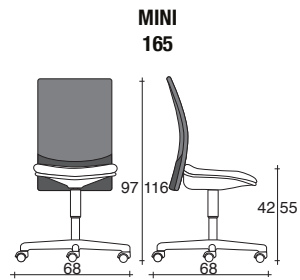

MINI-MINI GREY

talin[®]

SEDOFF
SEDUTE PER UFFICIO

COPOLIMERI-NYLON / COPOLYMER-NYLON / COPOLYMERE-NYLON

nero
black / noir

grigio
grey / gris

FINITURE METALLICHE / METAL FINISHES / FINITION METALLIQUES

600 cromato
chrome / chrome