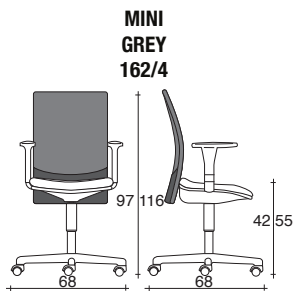

MINI-MINI GREY

talin[®]

SEDOFF
SEDUTE PER UFFICIO

COPOLIMERI-NYLON / COPOLYMER-NYLON / COPOLYMERE-NYLON

nero
black / noir

grigio
grey / gris

FINITURE METALLICHE / METAL FINISHES / FINITION METALLIQUES

600 cromato
chrome / chrome