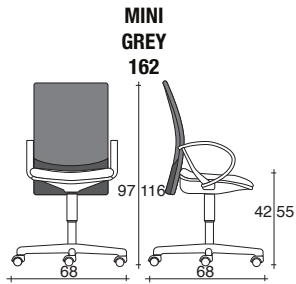

MINI-MINI GREY

talin[®]

SEDOFF
SEDUTE PER UFFICIO

COPOLIMERI-NYLON / COPOLYMER-NYLON / COPOLYMERE-NYLON

nero
black / noir

grigio
grey / gris

FINITURE METALLICHE / METAL FINISHES / FINITION METALLIQUES

600 cromato
chrome / chrome