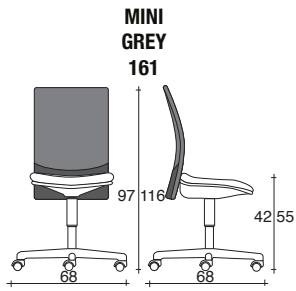

MINI-MINI GREY

talin[®]

SEDOFF
SEDUTE PER UFFICIO

COPOLIMERI-NYLON / COPOLYMER-NYLON / COPOLYMERE-NYLON

nero
black / noir

grigio
grey / gris

FINITURE METALLICHE / METAL FINISHES / FINITION METALLIQUES

600 cromato
chrome / chrome