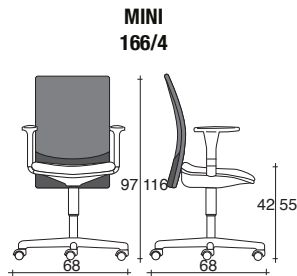

MINI-MINI GREY

talin[®]

SEDOFF
SEDUTE PER UFFICIO

COPOLIMERI-NYLON / COPOLYMER-NYLON / COPOLYMERE-NYLON

nero
black / noir

grigio
grey / gris

FINITURE METALLICHE / METAL FINISHES / FINITION METALLIQUES

600 cromato
chrome / chrome