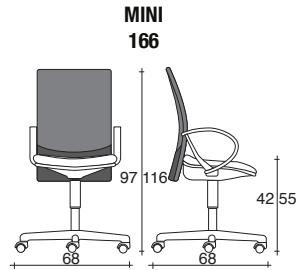

MINI-MINI GREY

talin[®]

SEDOFF
SEDUTE PER UFFICIO

COPOLIMERI-NYLON / COPOLYMER-NYLON / COPOLYMERE-NYLON

nero
black / noir

grigio
grey / gris

FINITURE METALLICHE / METAL FINISHES / FINITION METALLIQUES

600 cromato
chrome / chrome