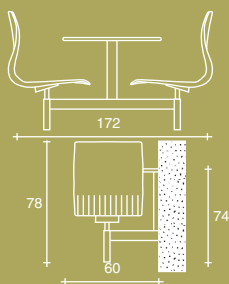

class 1IM cat: A-I

class 2

w e b b y

W830/2